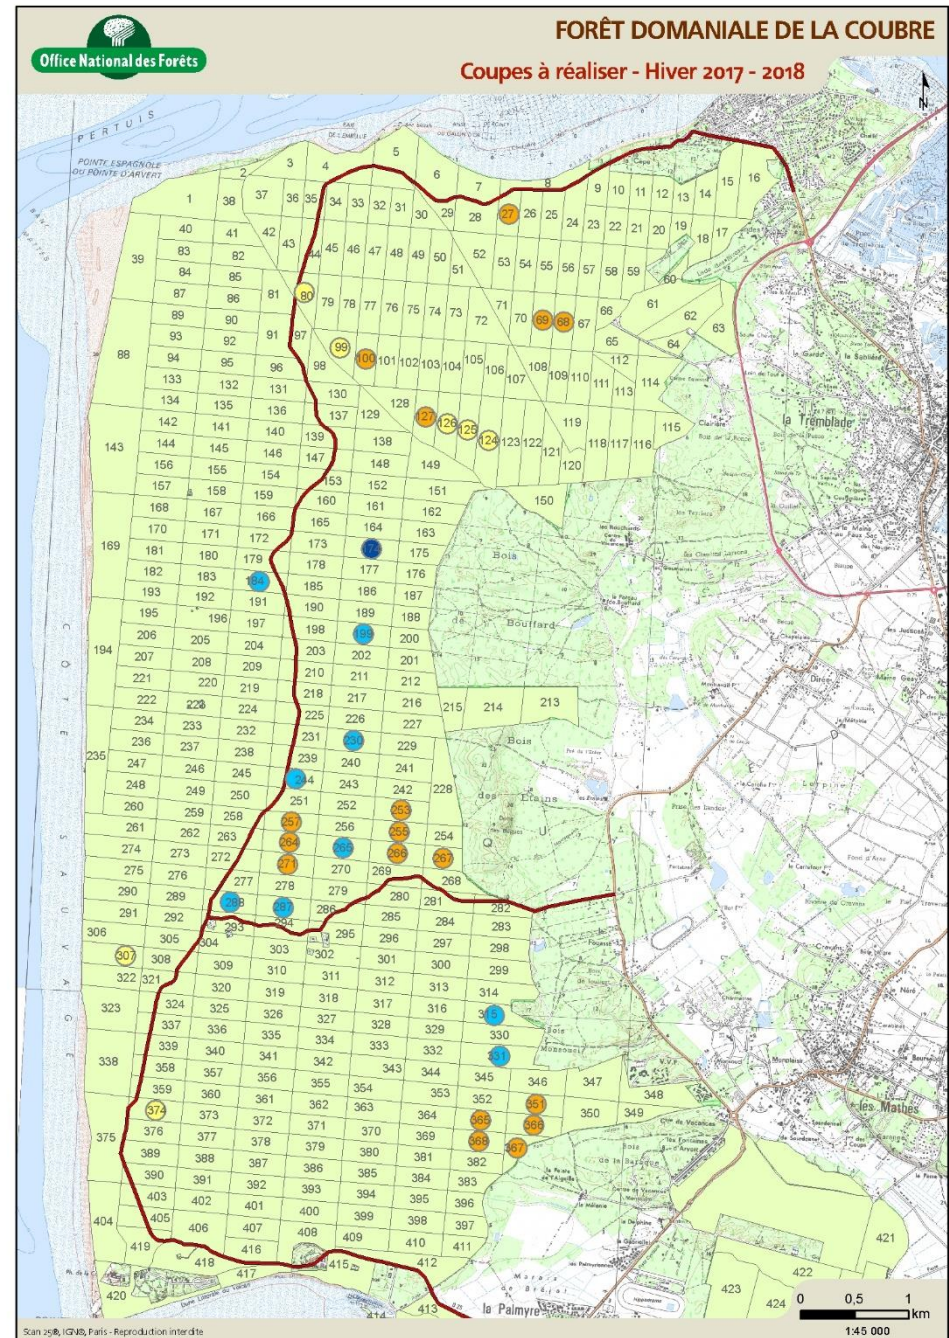

Les interventions hivernales

■ Les coupes forestières cet hiver

●● Jeunes peuplements

●● Peuplements à renouveler (1ère coupe de régénération)