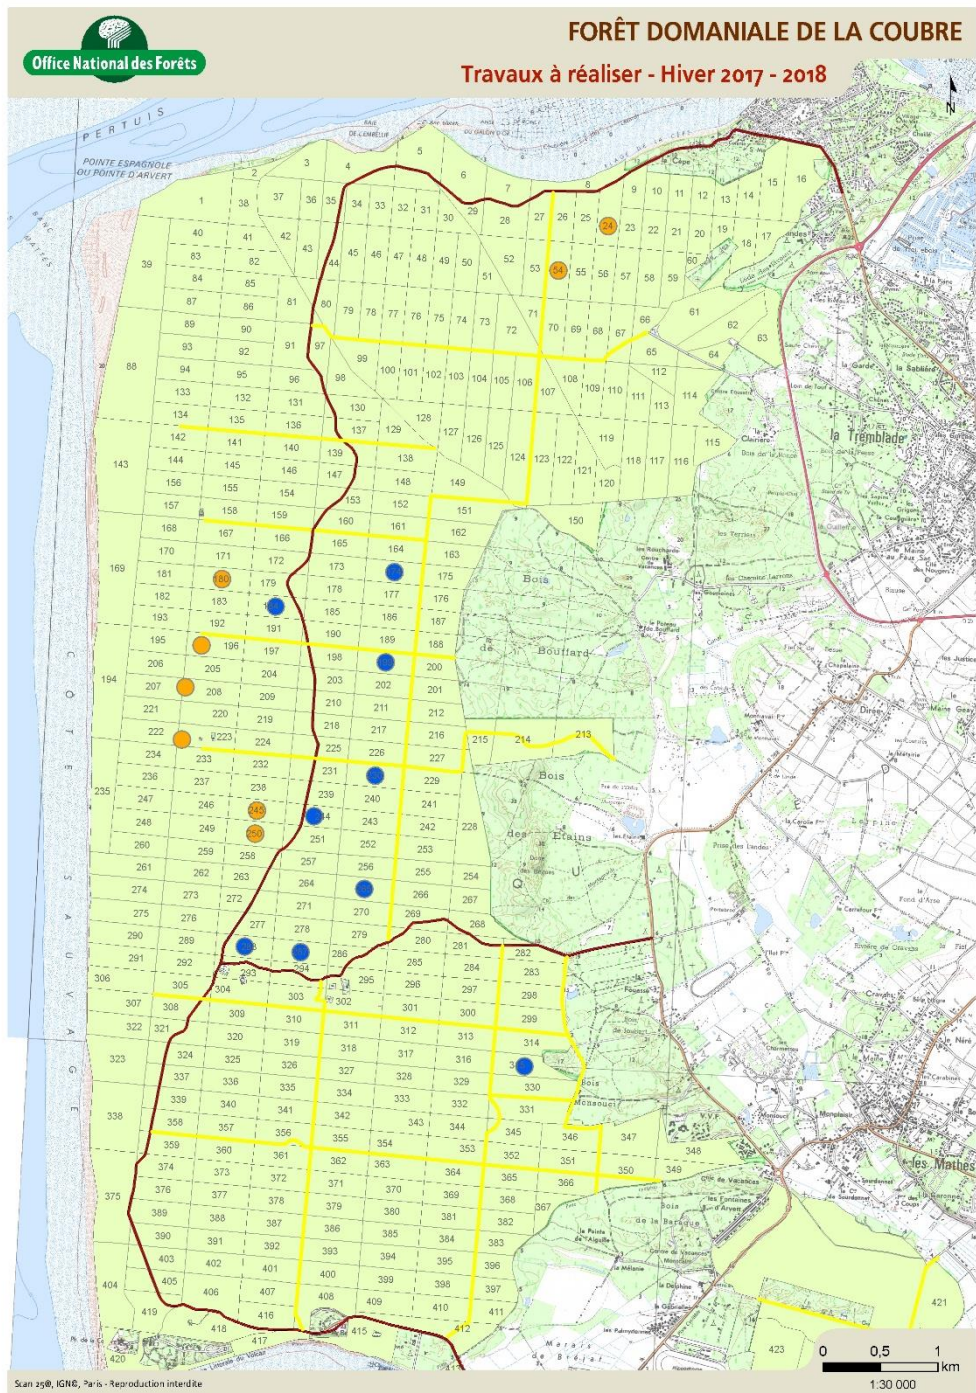

Bilan de la surveillance saison estivale 2017

**BILAN DES CONTRAVENTIONS DRESSEES PAR TIMBRE AMENDE - AGENTS ONF
en CHARENTE MARITIME - ANNEE 2017 - (Bilan arrêté à la date du 10/10/2017)**

NATURE DES INFRACTIONS	FORETS				Total Timbre amende
	LA COUBRE	LES COMBOTS	OLERON	ILE DE RE	
Apport de feu en forêt	7			<u>11</u>	18
Véhicule trouvé en forêt sur route interdite à la circulation publique	<u>18</u>	3	10		31
Circulation sur voie réservée à d'autres usagers (scooter sur piste cyclable)		1			1
Stationnement abusif (hors plage horaire autorisée)			<u>71</u>		71
Stationnement gênant devant une barrière	8	5	1		14
Stationnement gênant : entrée (voie de secours)	1	1	5		7
Chasse (non respect du SDGC - sécurité)	2				2
TOTAL Timbre Amende	36	10	87	11	144

Credits photo: SDIS 17

Exercice EVAC17

■ 200 personnes mobilisées

- 40 sapeurs-pompiers
- 160 partenaires

Credits photo: SDIS 17

Le programme de coupes et travaux hiver 2017-2018

■ Suivi du plan de gestion de 2006 à 2017

Les interventions hivernales

■ Les coupes forestières cet hiver

●● Jeunes peuplements

●● Peuplements à renouveler (1ère coupe de régénération)

Les interventions hivernales

■ Les travaux forestiers cet hiver

● mise à distance des jeunes arbres

● Plantations

— Lignes DFCl

■ Plantations en forêt de la Coubre

Merci de votre attention