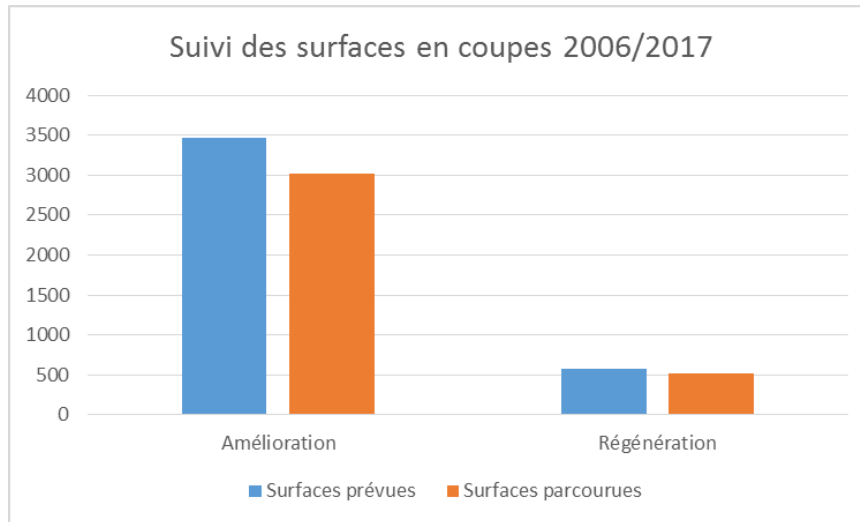

Credits photo: SDIS 17

Exercice EVAC17

■ 200 personnes mobilisées

- 40 sapeurs-pompiers
- 160 partenaires

Credits photo: SDIS 17

Le programme de coupes et travaux hiver 2017-2018

■ Suivi du plan de gestion de 2006 à 2017