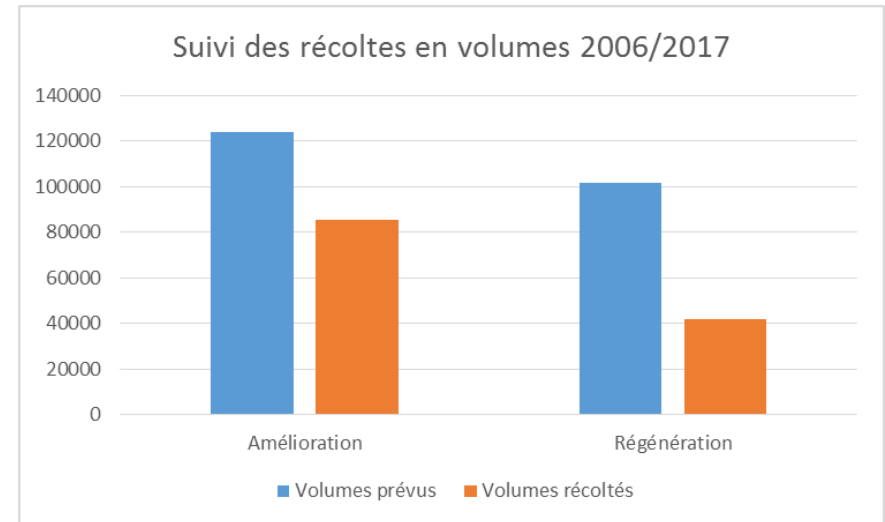

Credits photo: SDIS 17

Exercice EVAC17

■ 200 personnes mobilisées

- 40 sapeurs-pompiers
- 160 partenaires

Credits photo: SDIS 17

Le programme de coupes et travaux hiver 2017-2018

■ Suivi du plan de gestion de 2006 à 2017